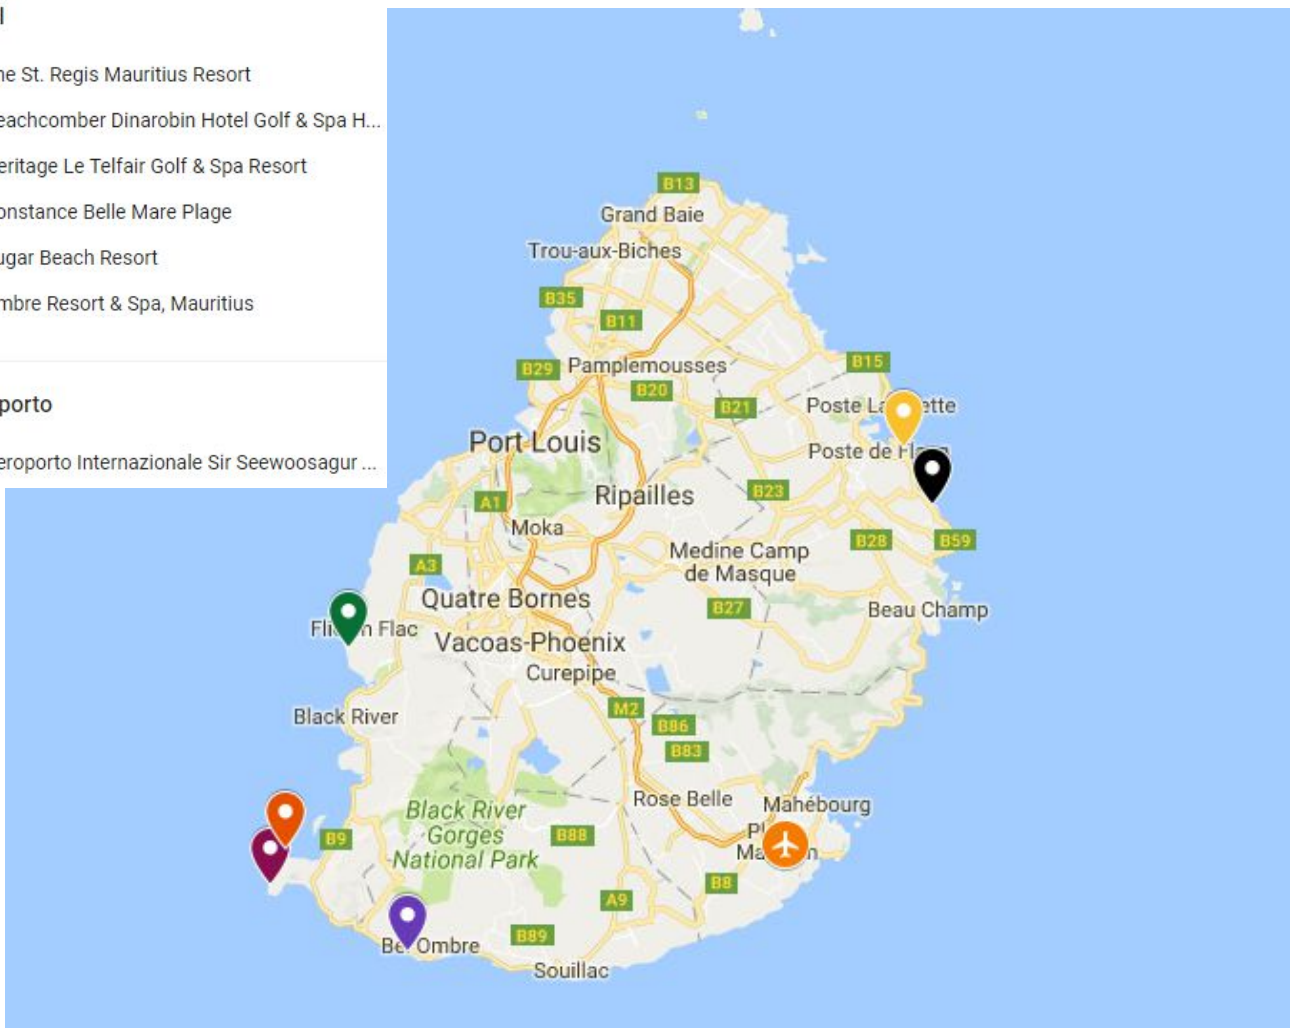

come arrivare.... quote trasferimenti....

Mauritius

COME RAGGIUNGERE GLI ALBERGHI:

Dall'aeroporto Aeroporto Sir Seewoosagur Ramgoolam gli Hotel distano:

- St.Regis Mauritius Resort dista 56 Km.
- Paradis Golf Resort e Dinarobin Golf Resort distano 54 Km.
- Heritage Le Telfaire dista 44 Km.
- Costance Belle Mare Plage dista 60 Km.
- Sugar Beach Resort & SPA dista 50 Km.
- Ambre resort dista 47 Km.

Hotel

- The St. Regis Mauritius Resort
- Beachcomber Dinarobin Hotel Golf & Spa H...
- Heritage Le Telfair Golf & Spa Resort
- Constance Belle Mare Plage
- Sugar Beach Resort
- Ambre Resort & Spa, Mauritius

Aeroporto

- Aeroporto Internazionale Sir Seewoosagur ...